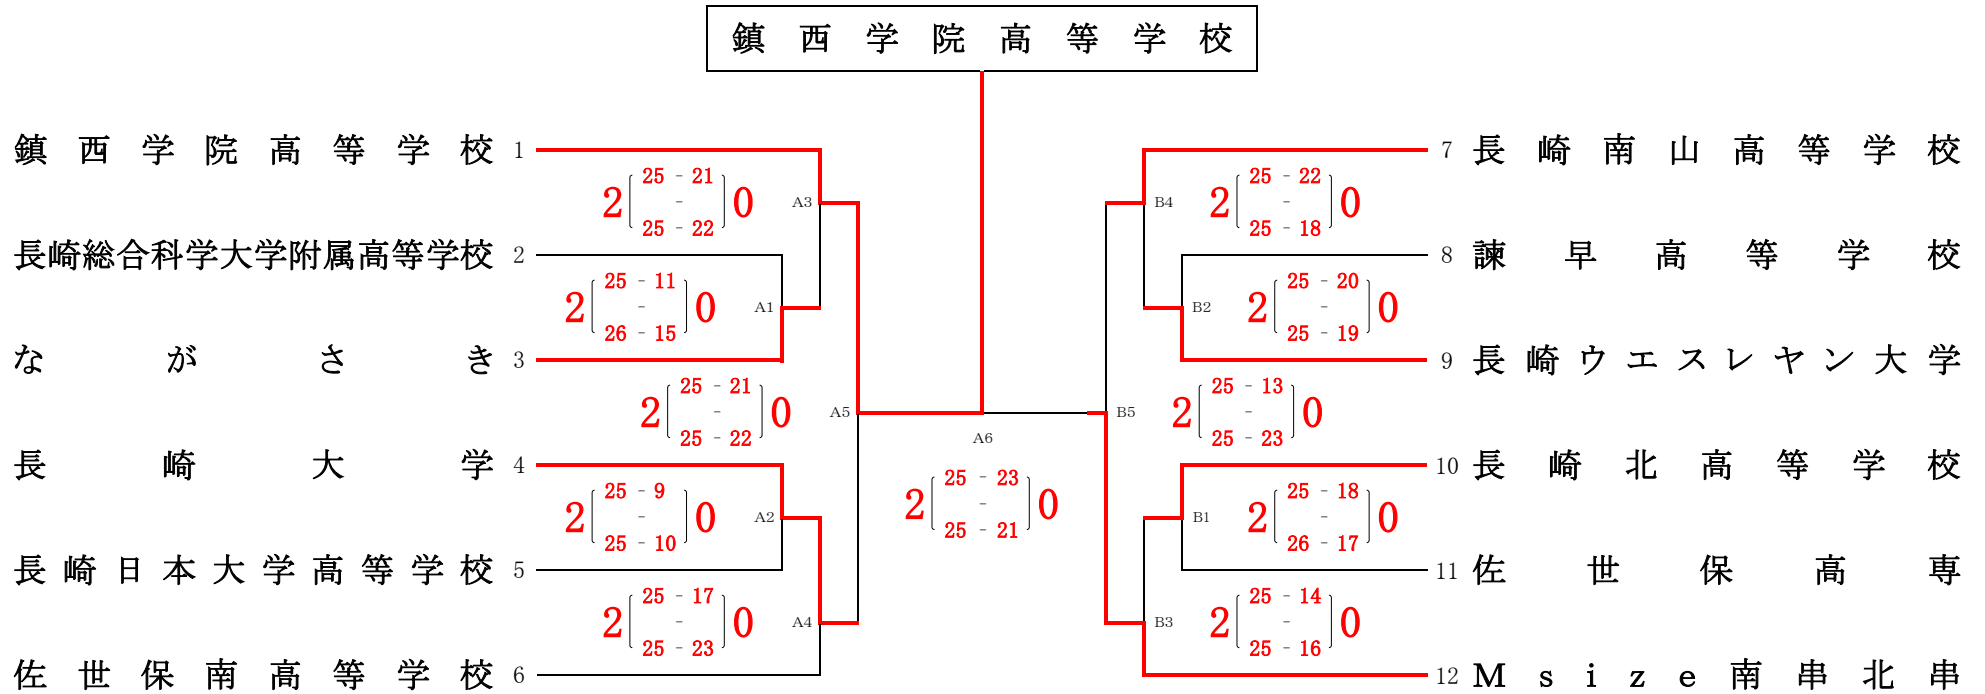

平成30年度 天皇杯全日本バレーボール選手権大会 長崎県ラウンド 競技記録

- 1 主催 一般財団法人 長崎県バレーボール協会
- 2 後援 スポーツ庁 長崎県教育委員会(予定) NHK(予定)
- 3 主管 諫早市バレーボール協会
- 4 協賛 全日本空輸株式会社、久光製薬株式会社、日清製粉グループ、丸大食品株式会社、日本生命保険相互会社
  ミズノ株式会社、アシックスジャパン株式会社
- 4 期日 平成30年7月1日(日)
- 5 会場 鎮西学院高等学校体育館

準優勝 M s i z e 南 串 北 串
第 3 位 長 崎 大 学
第 3 位 長 崎 南 山 高 等 学 校

※ 鎮西学院高等学校は、長崎県代表として九州ブロックラウンドへの出場
大村工業高校は、九州カテゴリー推薦チームとして九州ブロックラウンドへ出場