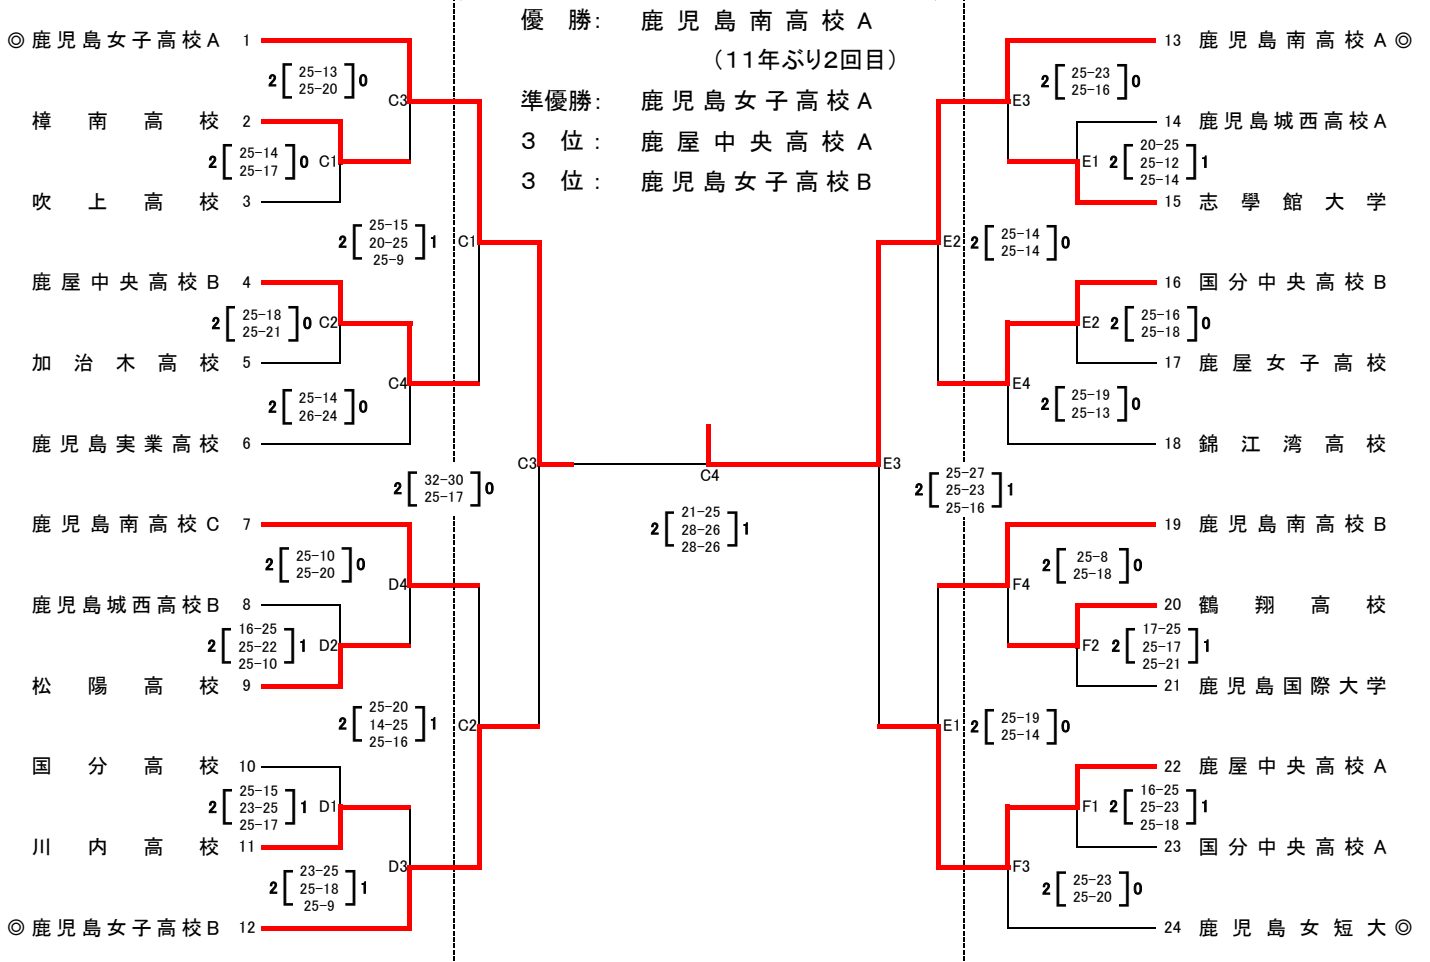

平成30年度 天皇杯・皇后杯全日本選手権大会 県予選会

《男子の部》

期 日:平成30年7月7日(土)
開 館:8時00分
試合開始:9時40分

会 場: 牧園アリーナ A・B

《女子の部》

期 日:平成30年7月7日(土)~8日(日)
開 館:8時00分
試合開始:9時40分

会 場: 伊集院総合体育館 C・D・E・F

天皇杯・皇后杯全日本選手権大会九州ブロックラウンド(男女各1チームを推薦)

(1) 期 日:9月15日(土)~9月16日(日)

(2) 開催地:長崎県(島原復興アリーナ, 霊丘公園体育館)

【推薦チーム】

男子:鹿児島城西高校

女子:鹿児島南高校