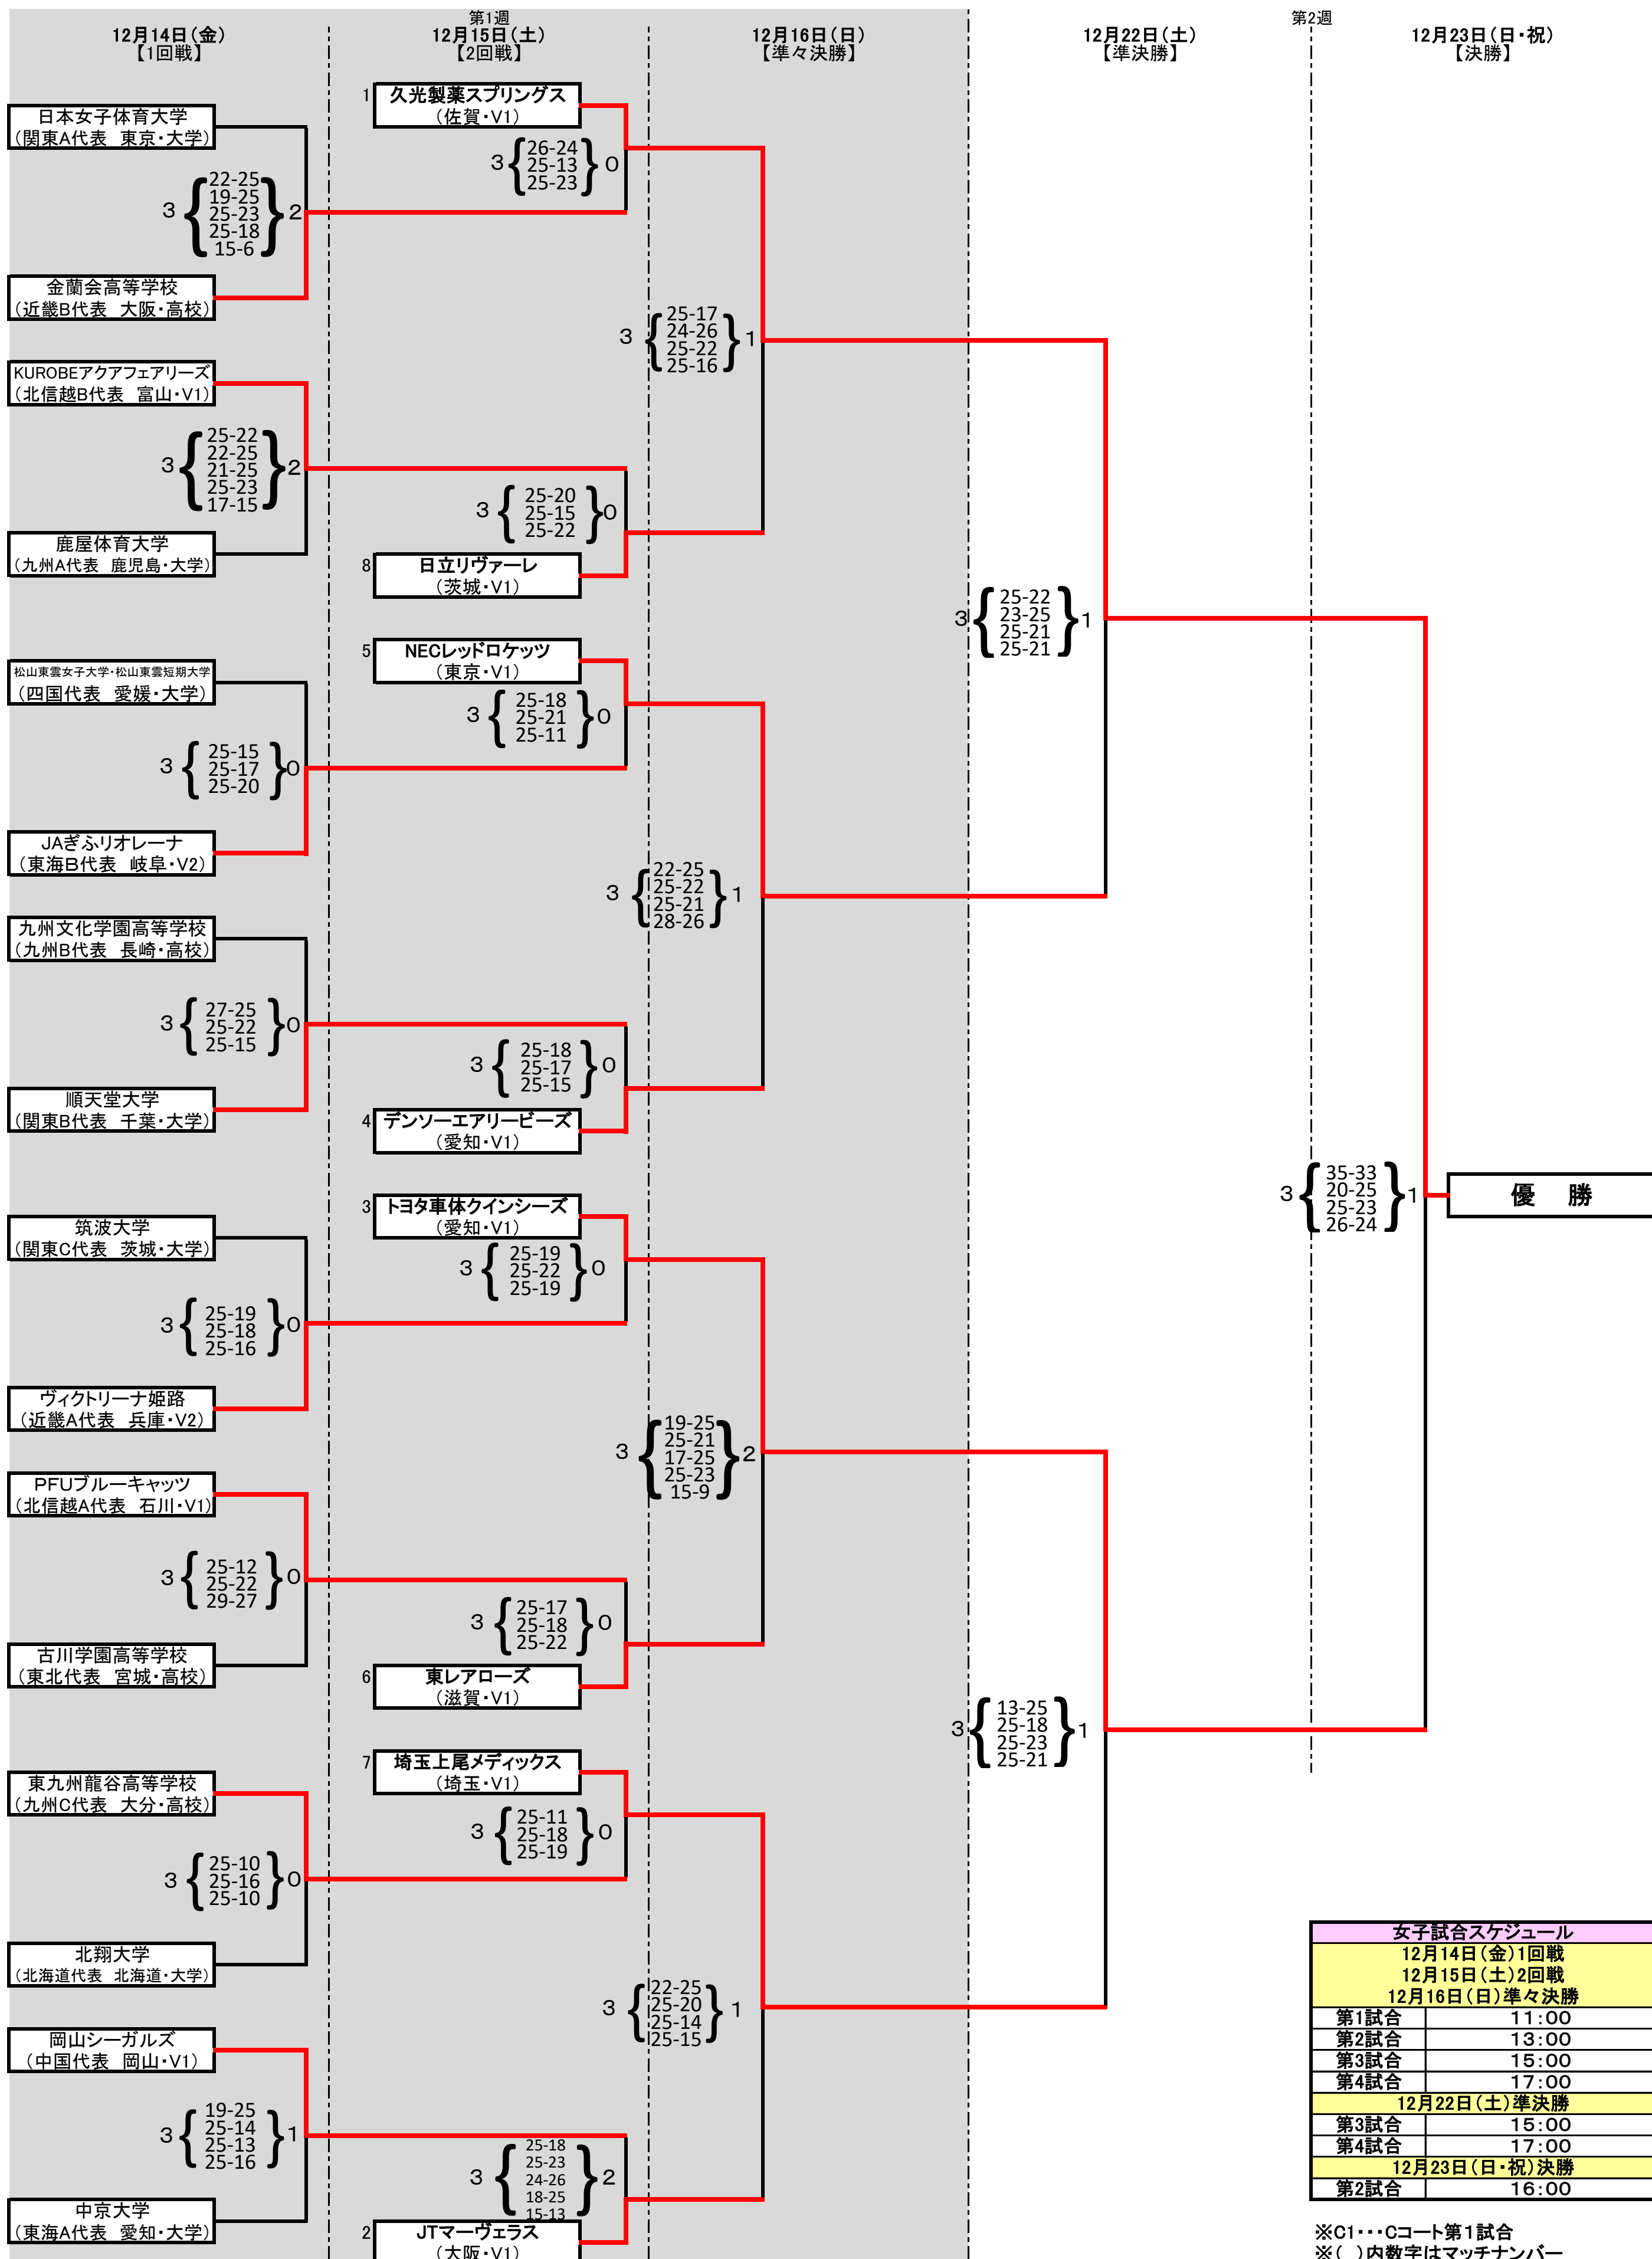

平成30年度 天皇杯・皇后杯 全日本バレーボール選手権大会
ファイナルラウンド組み合わせ(女子)

第1週会場: 武蔵野の森総合スポーツプラザ(Cコート・Dコート)
第2週会場: 大田区総合体育館(特設コート)

女子試合スケジュール	
12月14日(金)1回戦	
12月15日(土)2回戦	
12月16日(日)準々決勝	
第1試合	11:00
第2試合	13:00
第3試合	15:00
第4試合	17:00
12月22日(土)準決勝	
第3試合	15:00
第4試合	17:00
12月23日(日・祝)決勝	
第2試合	16:00

※C1・・・Cコート第1試合
※()内数字はマッチナンバー