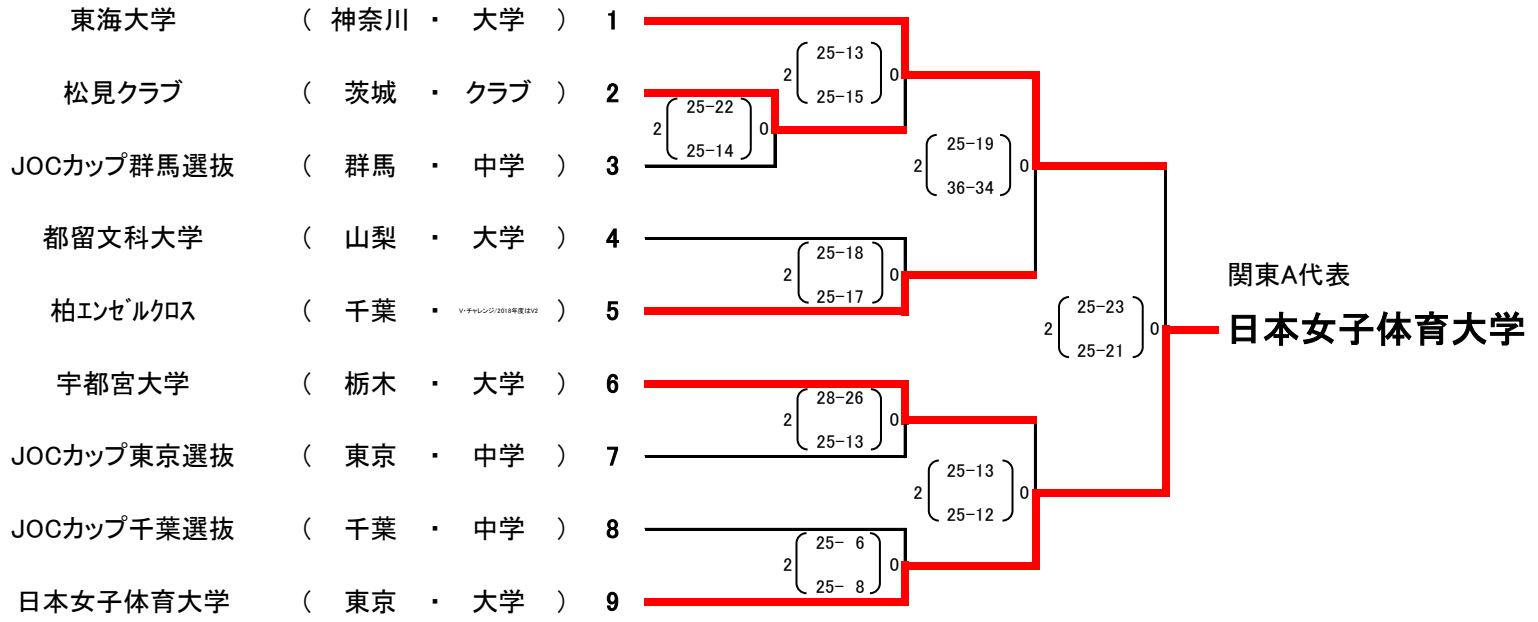

関東ブロックラウンド(女子)

日程:10月20日(土)

開会式 9:00

競技開始 9:45

会場:所沢市民体育館(埼玉県)【メインアリーナ(A・B・C・Dコート)サブアリーナ(Eコート)】

チーム名 所属 カテゴリー

A グループ

B グループ