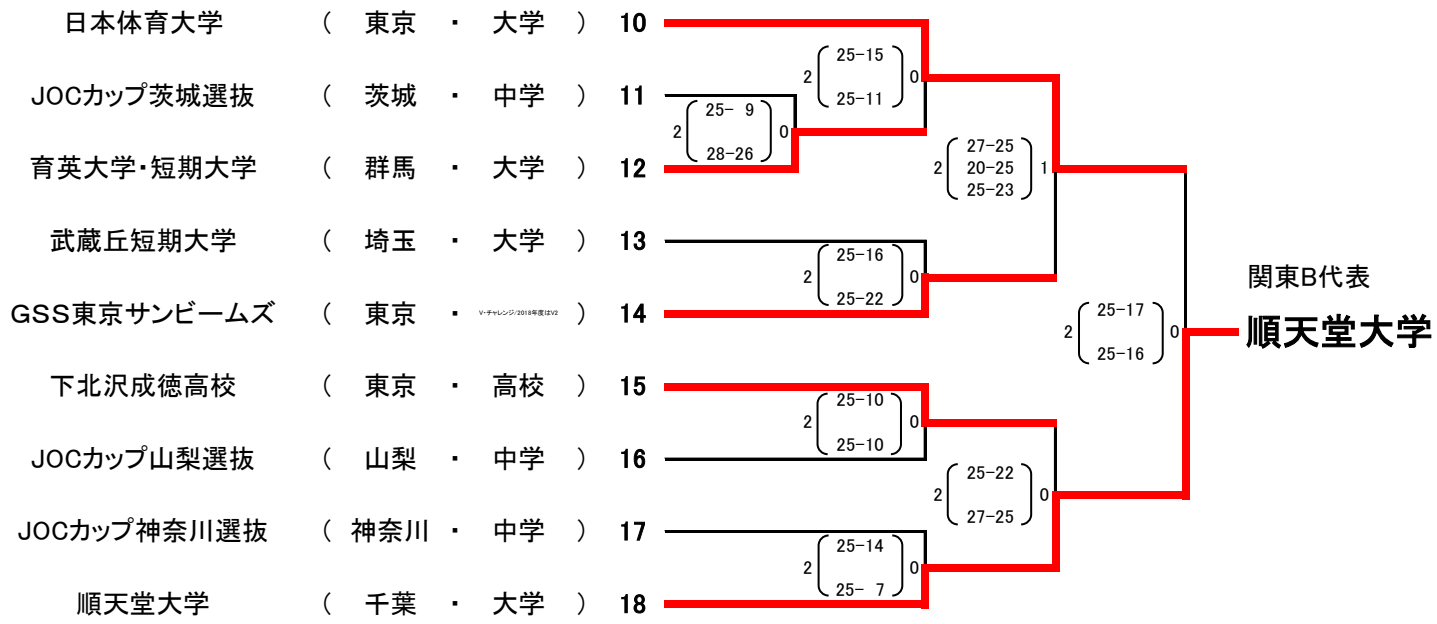

関東ブロックラウンド(女子)

日程:10月20日(土)

開会式 9:00

競技開始 9:45

会場:所沢市民体育館(埼玉県)【メインアリーナ(A・B・C・Dコート)サブアリーナ(Eコート)】

チーム名 所属 カテゴリー

A グループ

B グループ